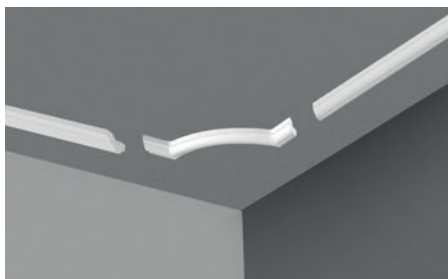

NOMASTYL® УГЛОВЫЕ ЭЛЕМЕНТЫ

016

В 40 мм
Ш 20 мм
г 130 мм

Материал:

PU		
DECOFLAIR F	ADEFIX P5	ADEFIX F

10 комплектов
в 1 компл. – 4 шт.