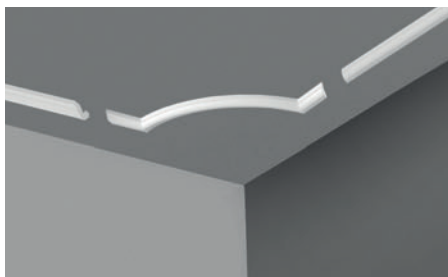

024

В 40 мм
Ш 20 мм
г 160 мм

Материал:

PU		
DECOFLAIR F	ADEFIX P5	ADEFIX F

10 комплектов
в 1 компл. – 4 шт.