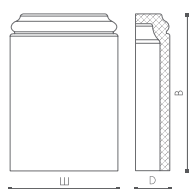

FD20 НОВИНКА

В 200 мм
Ш 18 мм
Д 2 м

Материал:

HDPS

ADEFIX P5 ADEFIX F

12 м

ДВЕРНЫЕ ОБРАМЛЕНИЯ

WB1/Основание для дверных плинтусов