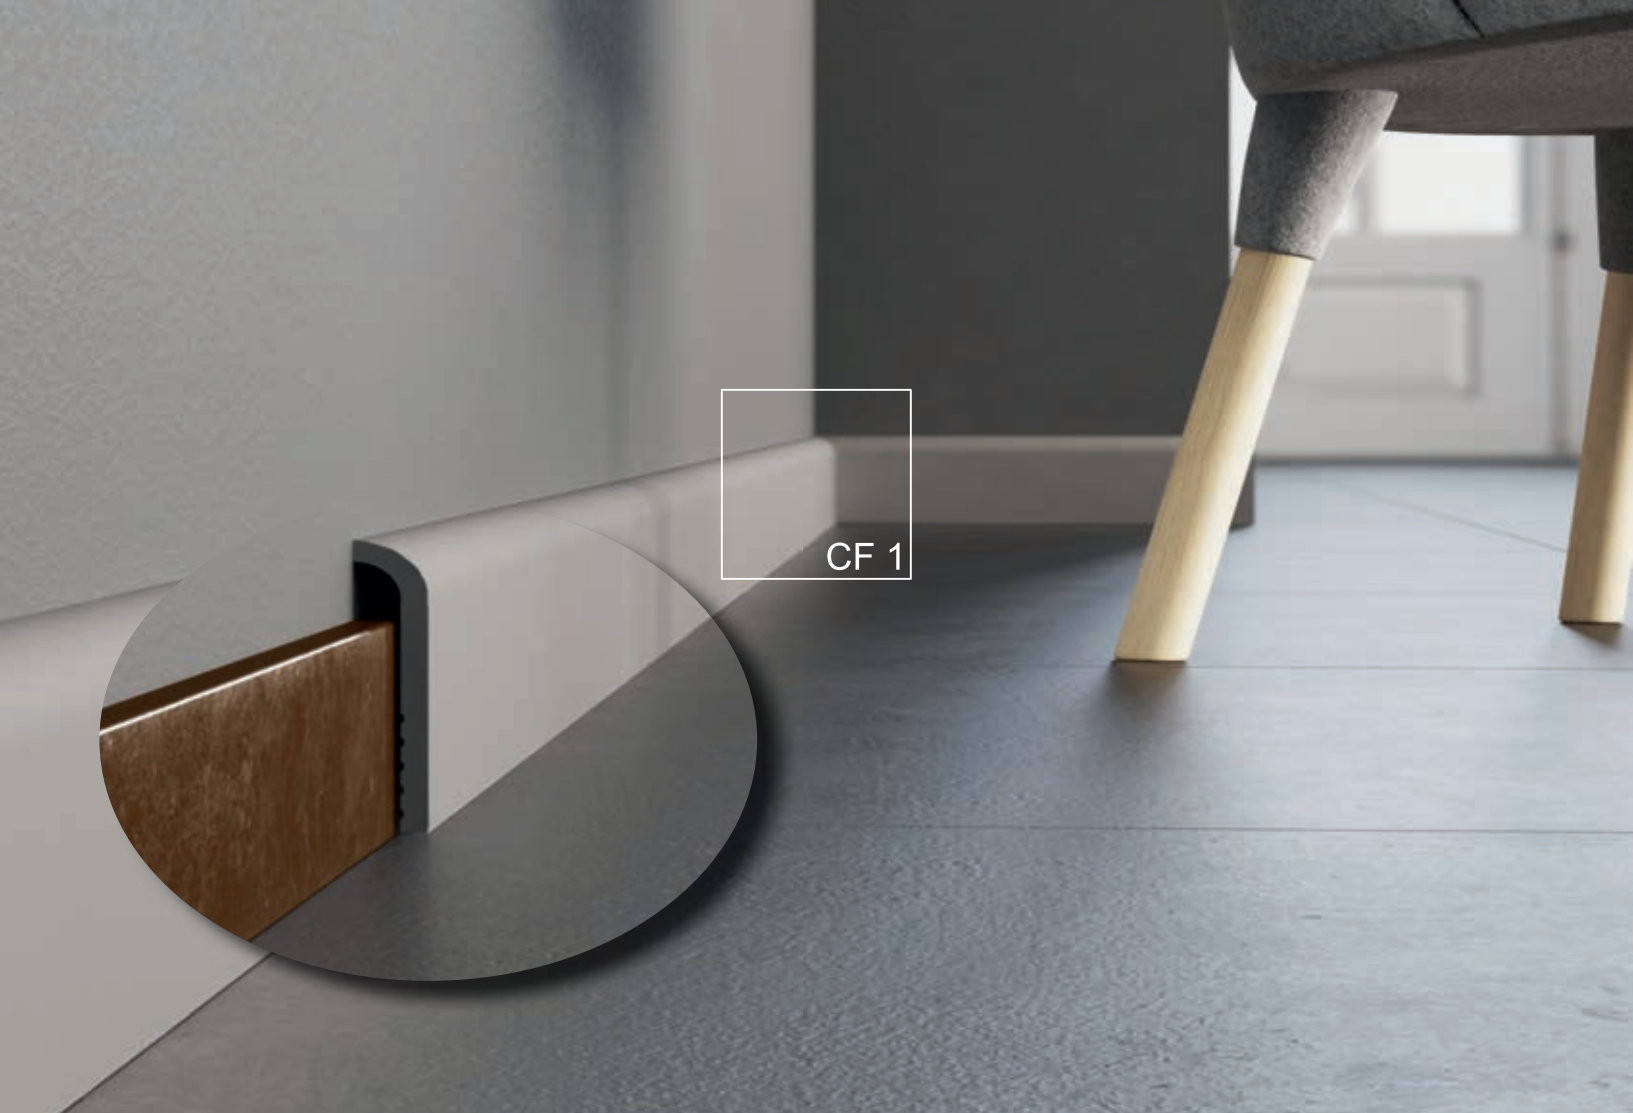

CF1

В 110 мм
Ш 22 мм
Д 2 м

Материал:

HDPS

36 м

ADEFIX

ADEFIX
P5

ADEFIX
F