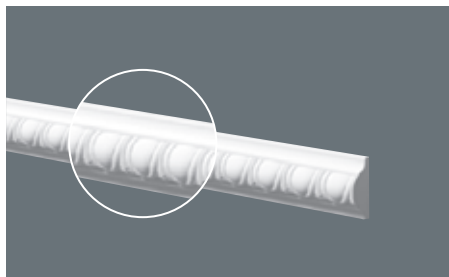

WALLSTYL® МОЛДИНГИ

WO1

В 40 мм
Ш 20 мм
Д 2 м

Материал:

HDPS

ADEFIX

ADEFIX P5

ADEFIX F

98 м