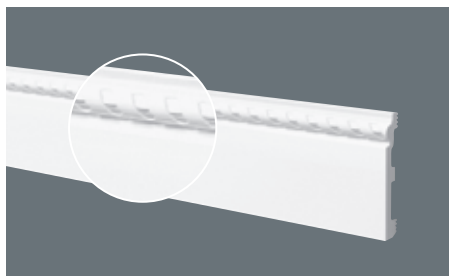

14 м

FLEX мин. радиус:
0,9 м

FO1

В 120 мм
Ш 15 мм
Д 2 м

Материал:

HDPS

ADEFIX P5 ADEFIX F

26 м